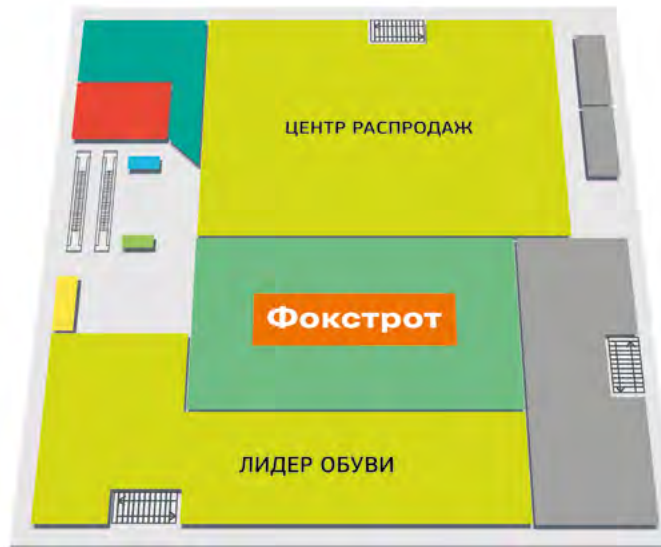

1

этаж

2

этаж

3

этаж

Одежда и обувь

Продукты, товары для дома

Детские товары

Услуги, спец предложения

Спортивные товары

Техника и электроника

Кафе, рестораны

Развлечения

Аксессуары, украшения, сувениры

Тех. помещения

ПЛАНОГРАМА ТЦ пр. МОСКОВСКИЙ 256Б