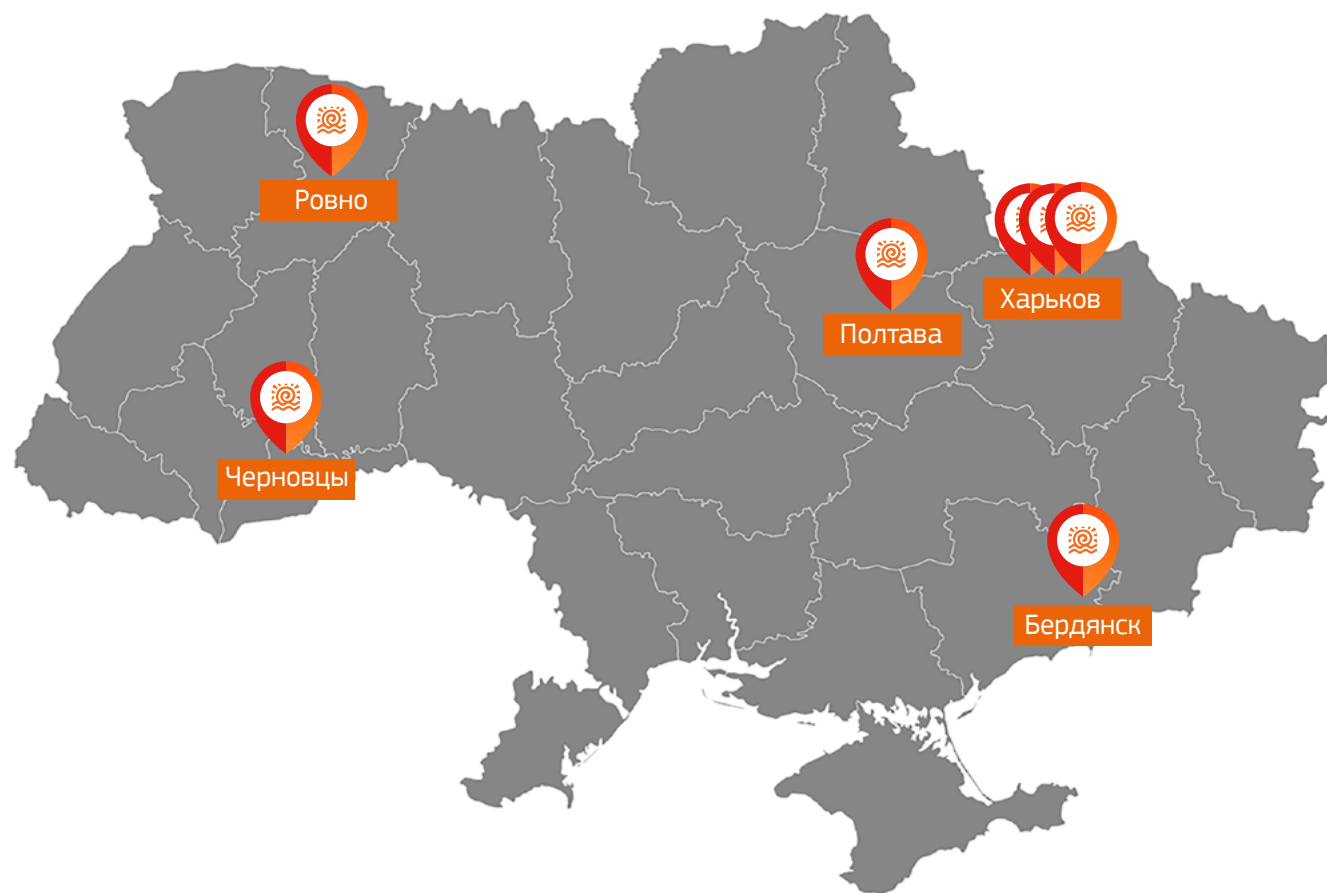

Харьков

«ЕКВАТОР» —

национальная сеть торговых
и торгово-развлекательных
центров.

Расположены в Полтаве, Ровно,
Черновцах, Бердянске
и Харькове.

Совокупная
GBA - 144 675 м²
GLA - 102 624 м²

Более 20 млн. человек ежегодно
посещают торговые центры под
брендом «Екватор».

МЕСТОПОЛОЖЕНИЕ ОБЪЕКТОВ

Индустриальная столица Украины.
Один из крупнейших промышленных
центров.

Население – более 1,5 млн. человек, с
постоянно растущим приростом насе-
ления. Второй после Киева по численности
населения город Украины.

Лидер по уровню качества жизни среди
регионов Украины.

Харьков является ключевой IT локацией
Восточной Европы.

ЗОНА ОХВАТА

Торговые центры «Екватор» предлагают продажу товаров повседневного спроса и услуги для удовлетворения каждодневных потребностей жителей данных районов.

- Первичная зона охвата (0-10 мин)
- Вторична зона охвата (10-20 мин)
- Третичная зона охвата (20-30 мин)

ТРАНСПОРТНАЯ ДОСТУПНОСТЬ

Существующие транспортные магистрали и подъездные пути позволяют легко добраться к торговому центру.