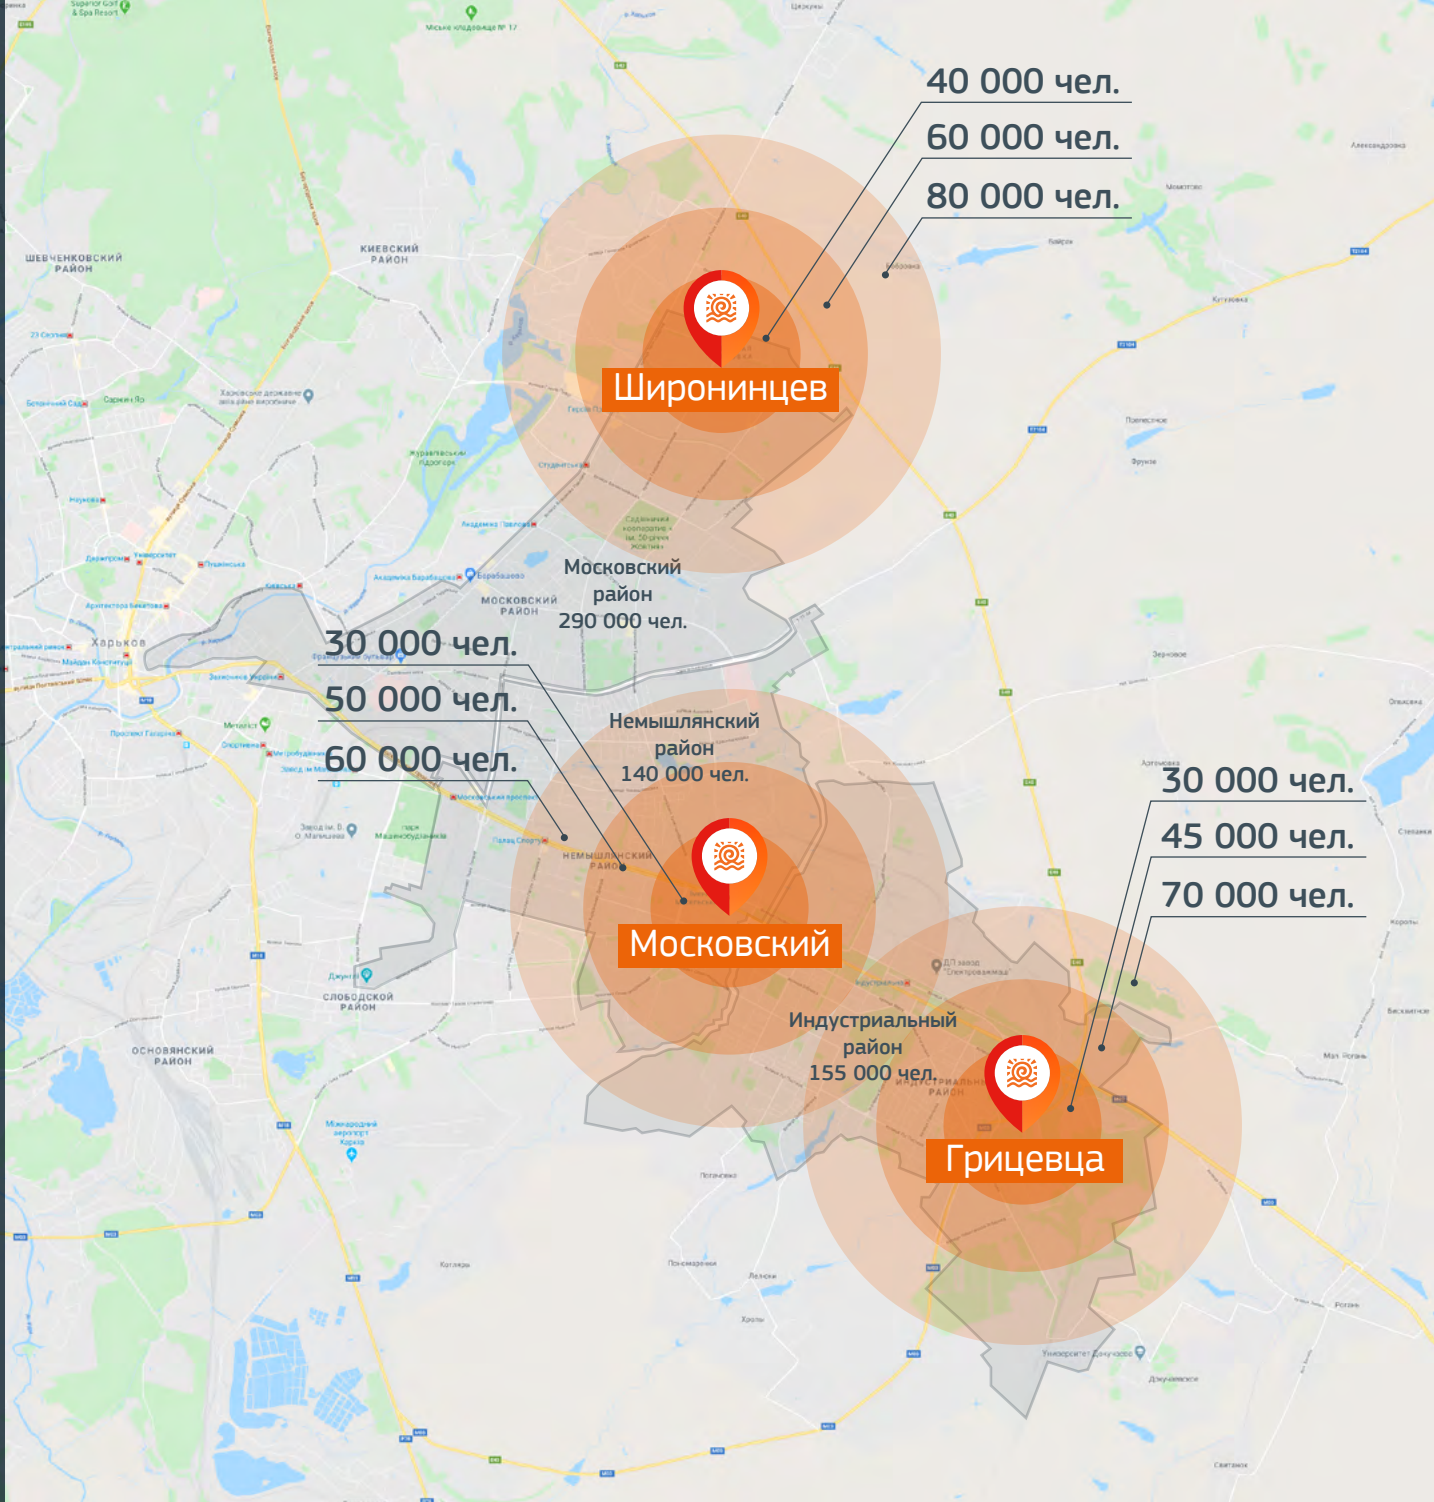

МЕСТОПОЛОЖЕНИЕ ОБЪЕКТОВ

Индустриальная столица Украины.
Один из крупнейших промышленных
центров.

Население – более 1,5 млн. человек, с
постоянно растущим приростом насе-
ления. Второй после Киева по численности
населения город Украины.

Лидер по уровню качества жизни среди
регионов Украины.

Харьков является ключевой IT локацией
Восточной Европы.

ЗОНА ОХВАТА

Торговые центры «Екватор» предлагают продажу товаров повседневного спроса и услуги для удовлетворения каждодневных потребностей жителей данных районов.

- Первичная зона охвата (0-10 мин)
- Вторична зона охвата (10-20 мин)
- Третичная зона охвата (20-30 мин)

ТРАНСПОРТНАЯ ДОСТУПНОСТЬ

Существующие транспортные магистрали и подъездные пути позволяют легко добраться к торговому центру.

пр. Московский, 256Б:
Тролейбус № 46
маршрутка № С1
Станция метро
Холодногорско-Заводская

бул. Сергея Грицевца, 2А:
Тролейбус № 46
маршрутка № 137е, 147е

ул. Гвардейцев-Широнинцев, 101/99
Тролейбус № 31, 35
маршрутка № 55е, 107е, 206е, 247е,