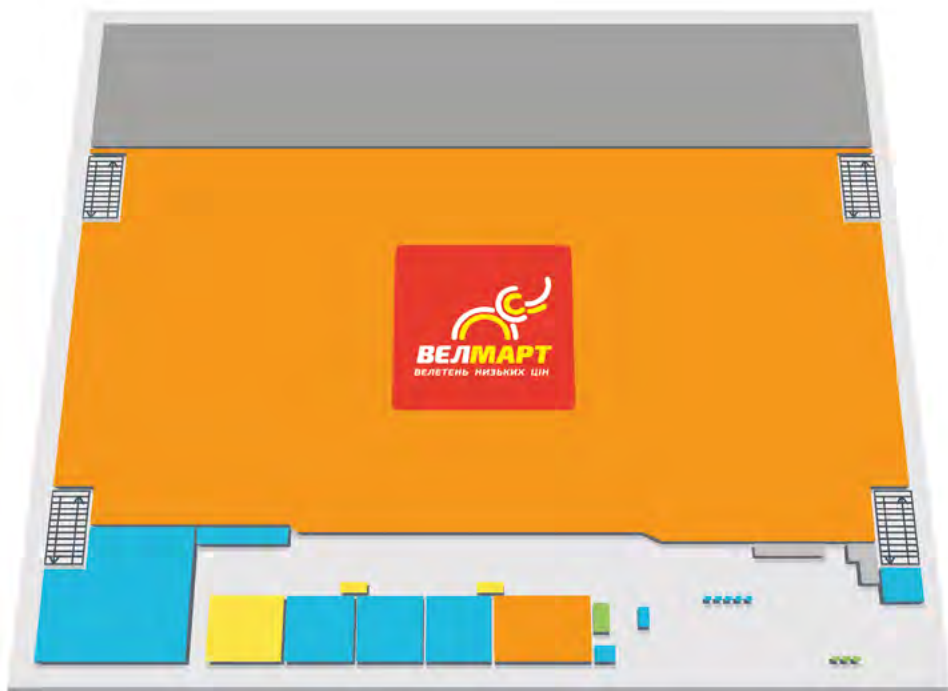

1

этаж

Продукты, товары для дома

Кафе, рестораны

Детские товары

Техника и электроника

2

этаж