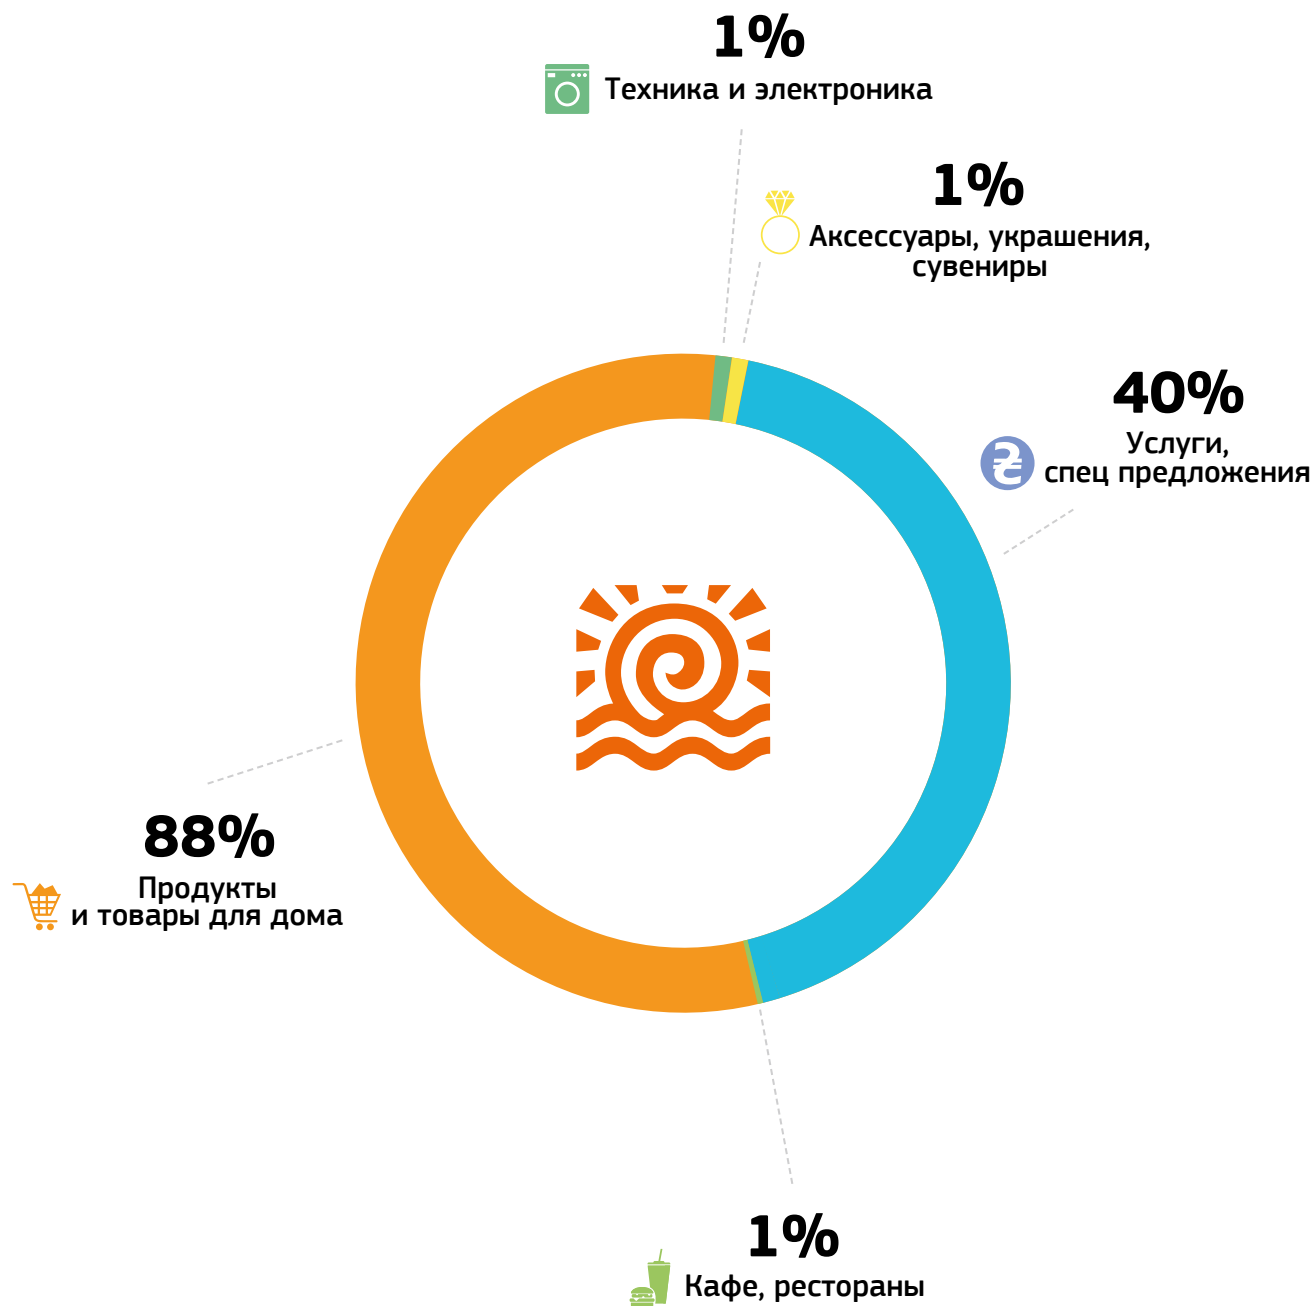

КОНЦЕПЦИЯ

- Гипермаркет «Велмарт»
- Фитнес-центр
- Услуги повседневного спроса
- Товары для детей
- Отделение почтовой доставки
- Отделение банка