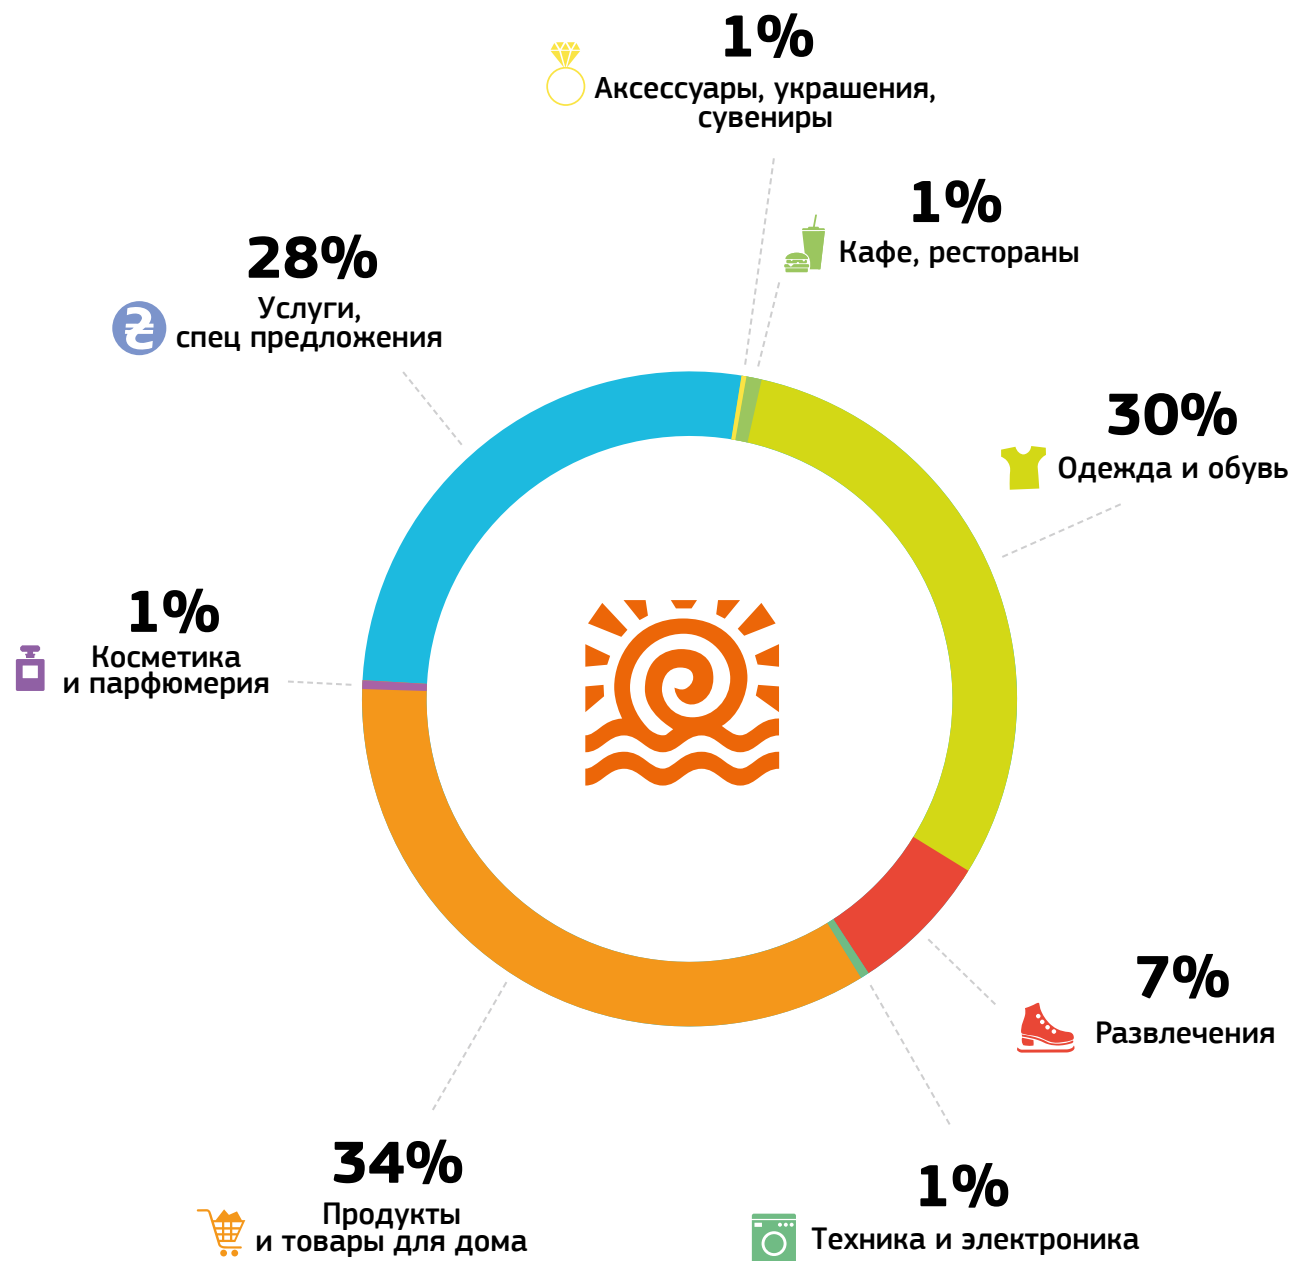

Высокую посещаемость ТЦ обеспечивает густонаселенный спальный район Салтовка, который активно расстраивается новыми ЖК.

КОНЦЕПЦИЯ

- Гипермаркет «Велмарт»
- Магазины одежды и обуви
- Фитнес-центр
- Развлечения для всей семьи
- Услуги повседневного спроса
- Отделение почтовой доставки