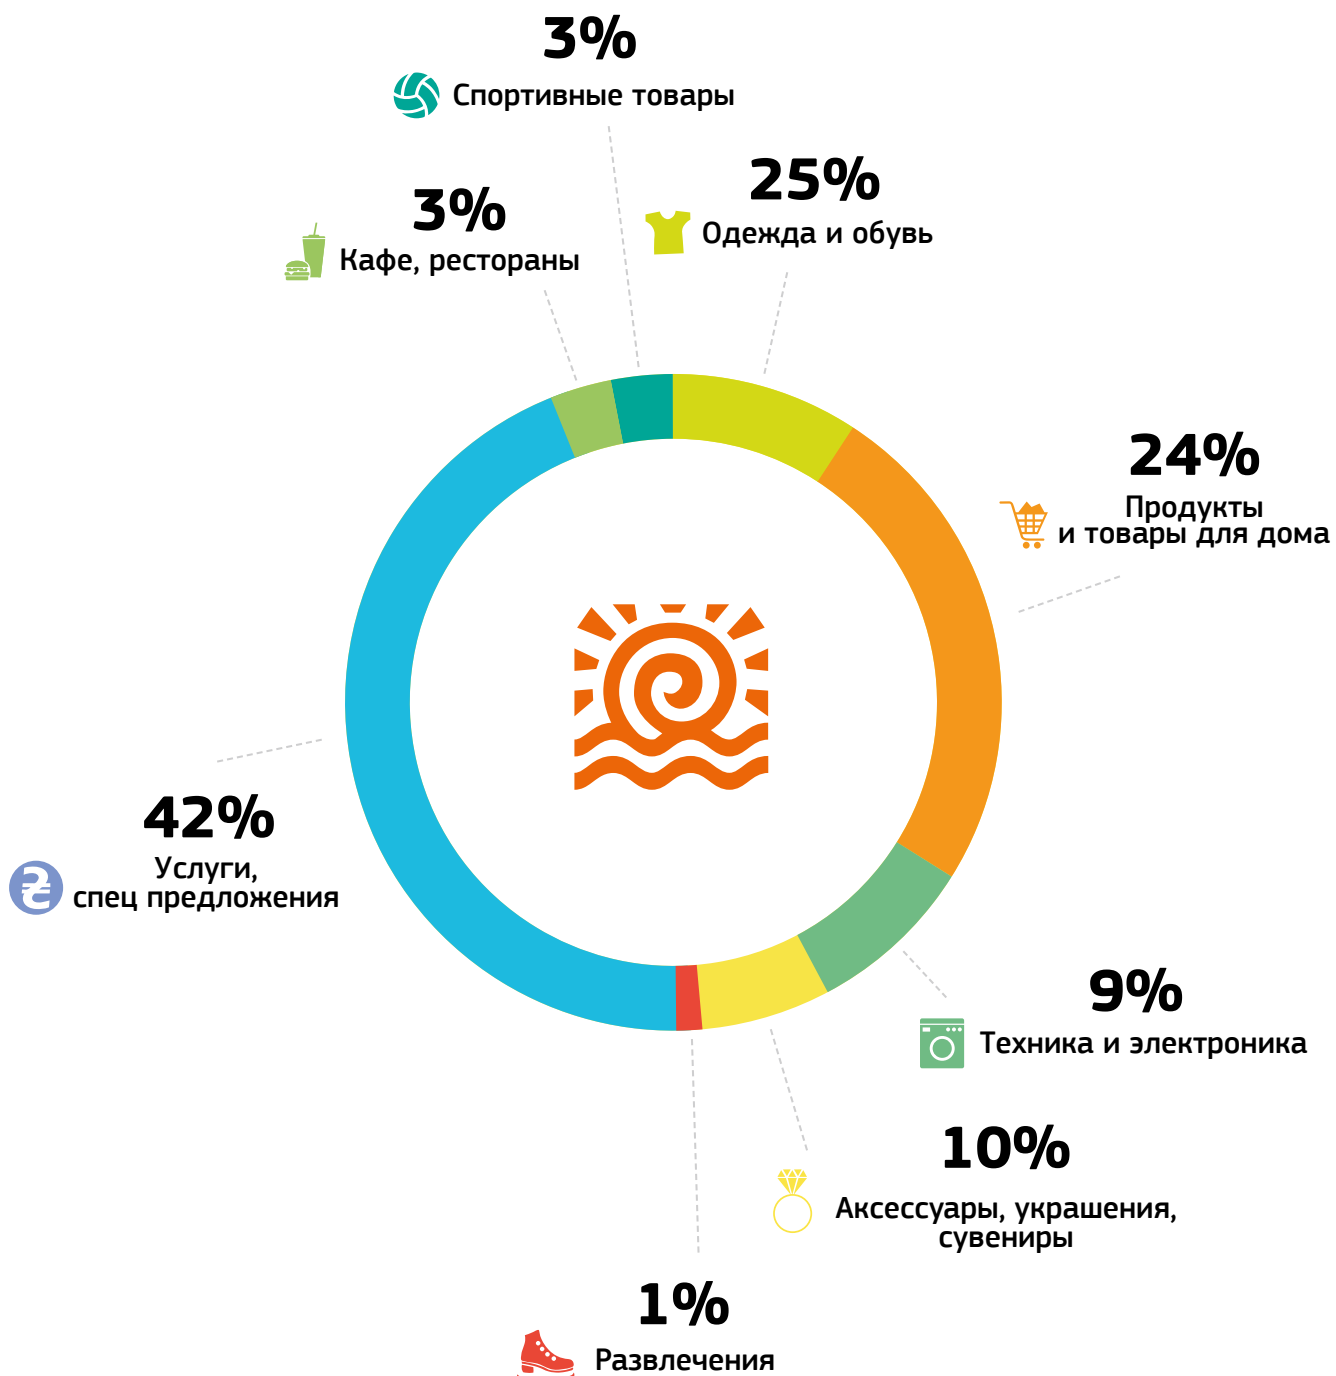

КОНЦЕПЦИЯ

- Гипермаркет «Велмарт»
- Магазины одежды и обуви
- Магазин электроники
- Фитнесс-центр
- Магазин спортивных товаров
- Услуги повседневного спроса
- Отделение экспресс доставки