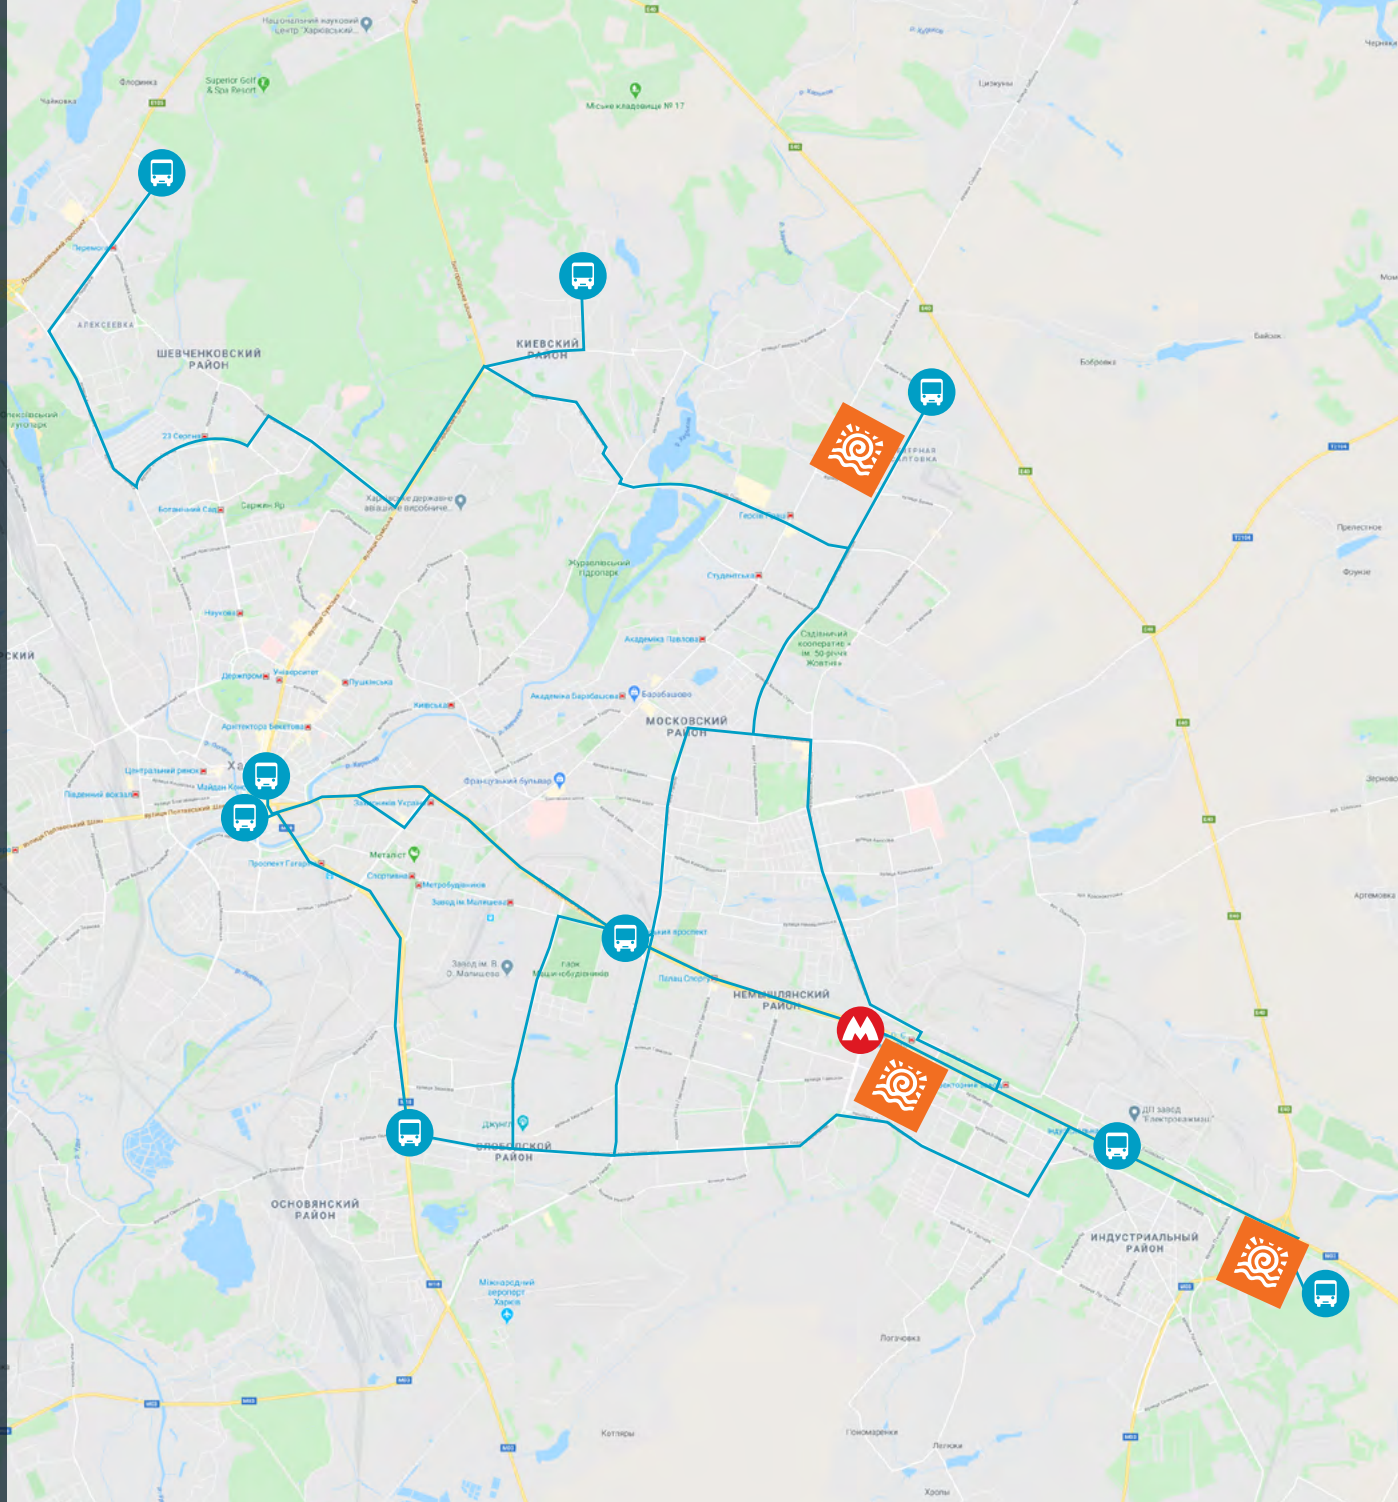

Лидер по уровню качества жизни среди
регионов Украины.

Харьков является ключевой IT локацией
Восточной Европы.

ЗОНА ОХВАТА

Торговые центры «Екватор» предлагают продажу товаров повседневного спроса и услуги для удовлетворения каждодневных потребностей жителей данных районов.

- Первичная зона охвата (0-10 мин)
- Вторична зона охвата (10-20 мин)
- Третичная зона охвата (20-30 мин)

ТРАНСПОРТНАЯ ДОСТУПНОСТЬ

Существующие транспортные магистрали и подъездные пути позволяют легко добраться к торговому центру.

пр. Московский, 256Б:
Тролейбус № 46
маршрутка № С1
Станция метро
Холодногорско-Заводская

бул. Сергея Грицевца, 2А:
Тролейбус № 46
маршрутка № 137е, 147е

ул. Гвардейцев-Широнинцев, 101/99
Тролейбус № 31, 35
маршрутка № 55е, 107е, 206е, 247е,

Микрорайон находится в десяти минутах езды от станции метро «Индустриальная».

КОНЦЕПЦИЯ

- Гипермаркет «Велмарт»
- Фитнес-центр
- Услуги повседневного спроса
- Товары для детей
- Отделение почтовой доставки
- Отделение банка